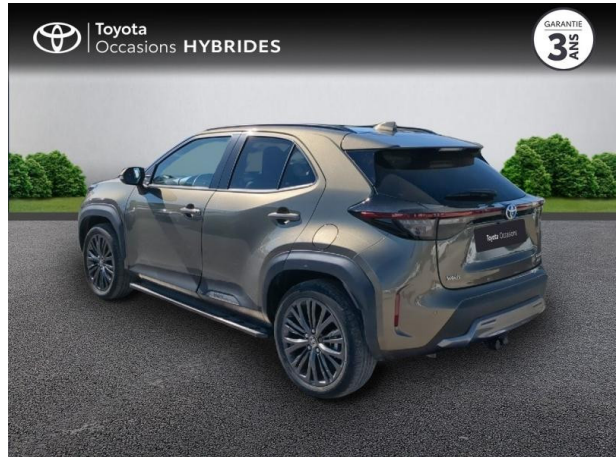

TOYOTA Yaris Cross 116h Trail AWD-i MY22 d'occasion

Occasion TOYOTA Yaris Cross

116h Trail AWD-i MY22

Toyota Nîmes

04 66 26 40 40

Prix :

22 990 €

Un crédit vous engage et doit être remboursé. Vérifiez vos capacités de remboursement avant de vous engager.

Caractéristiques du véhicule

Kilométrage : 50 398 km

Puissance réelle : 92 ch

Énergie : Hybride

Boîte de vitesse : Automatique

Carrosserie : Tout Terrain

Nombre de portes : 5 portes

Année : 2023

Puissance fiscale : 5 CV

Couleur : Bronze Impérial (M)

Garantie : Label Toyota Occasions 36 mois
TFR 36 mois

Options

Bronze Impérial (M)

Pack Techno

Toit Panoramique

Équipements de série