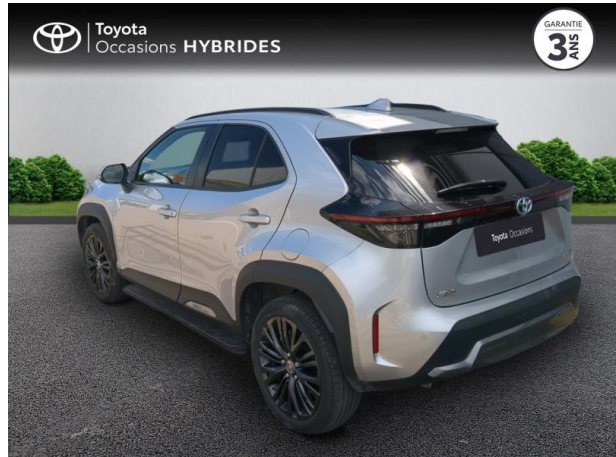

TOYOTA Yaris Cross 116h Trail + marchepieds MY22 d'occasion

Occasion TOYOTA Yaris Cross

116h Trail + marchepieds MY22

Toyota Nîmes

04 66 26 40 40

Prix :

24 990 €

Un crédit vous engage et doit être remboursé. Vérifiez vos capacités de remboursement avant de vous engager.

Caractéristiques du véhicule

Kilométrage : 45 162 km

Puissance réelle : 92 ch

Énergie : Hybride

Boîte de vitesse : Automatique

Carrosserie : Tout Terrain

Nombre de portes : 5 portes

Année : 2024