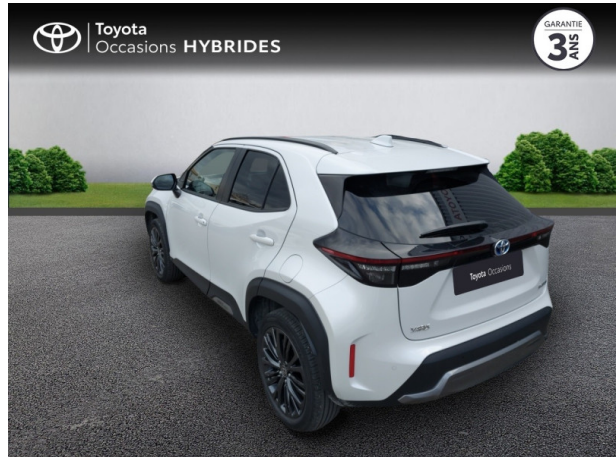

TOYOTA Yaris Cross 116h Trail MY22 d'occasion

Occasion TOYOTA Yaris Cross

116h Trail MY22

Toyota Nîmes

04 66 26 40 40

Prix :

26 800 €

Un crédit vous engage et doit être remboursé. Vérifiez vos capacités de remboursement avant de vous engager.

Caractéristiques du véhicule

- Kilométrage : 20 843 km
- Puissance réelle : 116 ch
- Énergie : Hybride
- Boîte de vitesse : Automatique
- Carrosserie : Tout Terrain
- Nombre de portes : 5 portes
- Année : 2022
- Puissance fiscale : 5 CV
- Couleur : Non codifiée
- Garantie : Label Toyota Occasions 36 mois TFR 36 mois