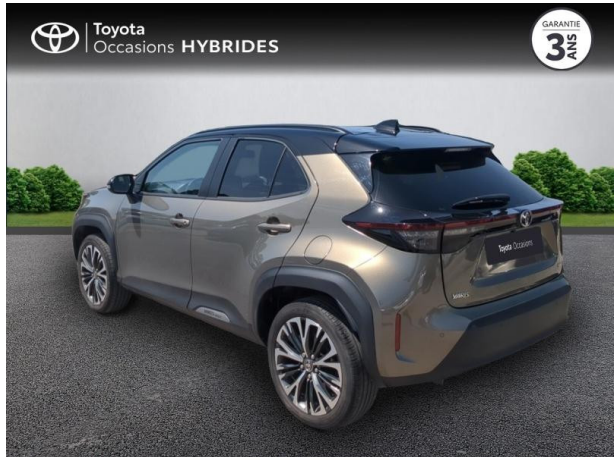

TOYOTA Yaris Cross 130h Collection MC24 d'occasion

Occasion | TOYOTA Yaris Cross

130h Collection MC24

Toyota Alès

04 66 54 32 32

Prix :

24 990 €

Un crédit vous engage et doit être remboursé. Vérifiez vos capacités de remboursement avant de vous engager.

Caractéristiques du véhicule

Kilométrage : 49 385 km

Puissance réelle : 92 ch

Énergie : Hybride

Boîte de vitesse : Automatique

Carrosserie : Tout Terrain

Nombre de portes : 5 portes

Année : 2024