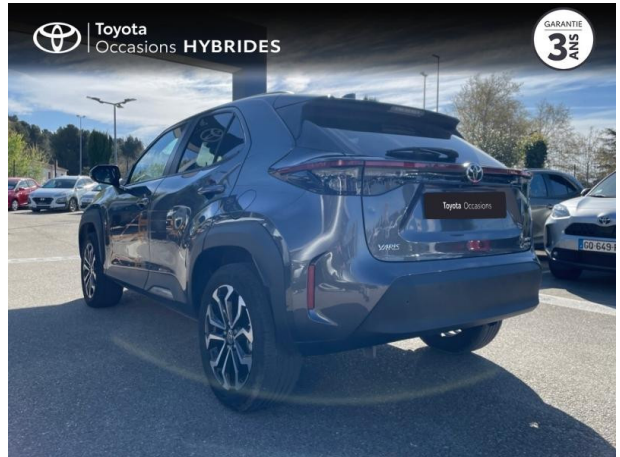

TOYOTA Yaris Cross 130h Design AWD-i MC24 d'occasion

Occasion TOYOTA Yaris Cross

130h Design AWD-i MC24

Toyota Avignon

04 90 13 42 42

Prix :

25 990 €

Un crédit vous engage et doit être remboursé. Vérifiez vos capacités de remboursement avant de vous engager.

Caractéristiques du véhicule

Kilométrage : 25 135 km

Nombre de portes : 5 portes

Puissance réelle : 92 ch

Année : 2024

Énergie : Hybride

Puissance fiscale : 5 CV

Boîte de vitesse : Automatique