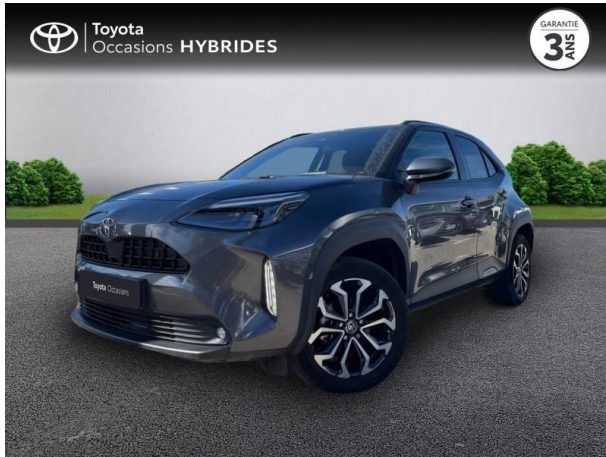

TOYOTA Yaris Cross 130h Design AWD-i MC24 d'occasion

Occasion TOYOTA Yaris Cross

130h Design AWD-i MC24

Toyota Avignon

04 90 13 42 42

Prix :

25 990 €

Un crédit vous engage et doit être remboursé. Vérifiez vos capacités de remboursement avant de vous engager.

Caractéristiques du véhicule

Kilométrage : 25 135 km

Nombre de portes : 5 portes

Puissance réelle : 92 ch

Année : 2024

Énergie : Hybride

Puissance fiscale : 5 CV

Boîte de vitesse : Automatique