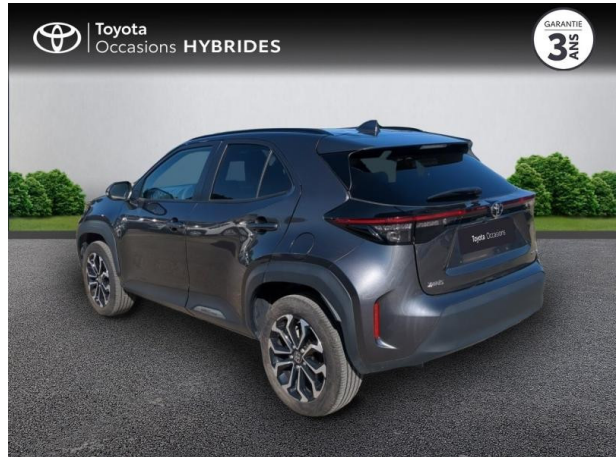

TOYOTA Yaris Cross 130h Design MC24 d'occasion

Occasion TOYOTA Yaris Cross

130h Design MC24

Toyota Nîmes

04 66 26 40 40

Prix :

24 990 €

Un crédit vous engage et doit être remboursé. Vérifiez vos capacités de remboursement avant de vous engager.

Caractéristiques du véhicule

Kilométrage : 24 372 km

Nombre de portes : 5 portes

Puissance réelle : 92 ch

Année : 2025

Énergie : Hybride

Puissance fiscale : 5 CV

Boîte de vitesse : Automatique