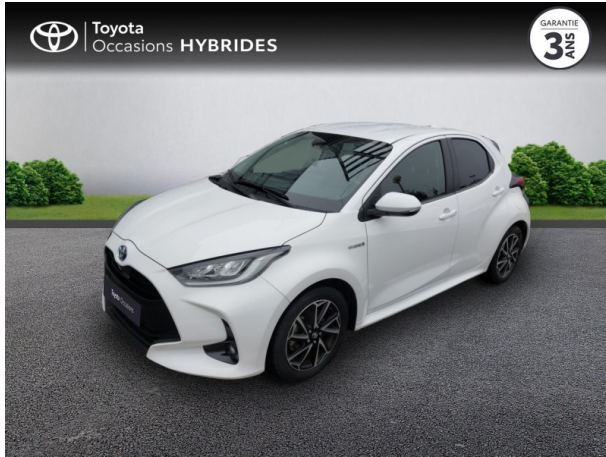

TOYOTA Yaris 116h Design 5p d'occasion

Occasion **TOYOTA Yaris**

116h Design 5p

Toyota Nîmes

04 66 26 40 40

Prix :

18 990 €

Un crédit vous engage et doit être remboursé. Vérifiez vos capacités de remboursement avant de vous engager.

Caractéristiques du véhicule

- Kilométrage : 32 451 km
- Puissance réelle : 92 ch
- Énergie : Hybride
- Boîte de vitesse : Automatique
- Carrosserie : Berline
- Nombre de portes : 5 portes
- Année : 2020
- Puissance fiscale : 5 CV
- Couleur : Blanc Pur
- Garantie : Label Toyota Occasions 36 mois TFR 36 mois