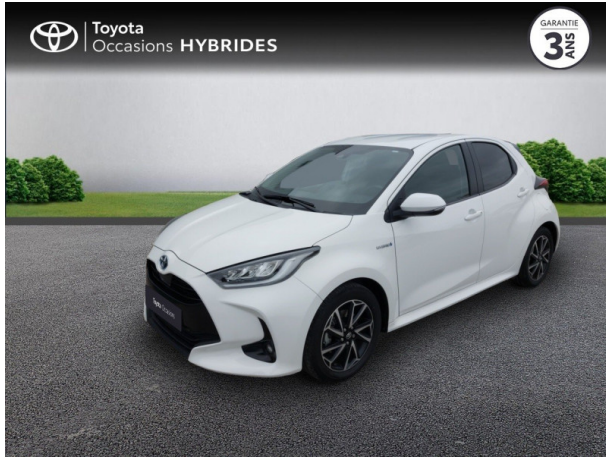

TOYOTA Yaris 116h Design 5p d'occasion

Occasion **TOYOTA Yaris**

116h Design 5p

Toyota Nîmes

04 66 26 40 40

Prix :

19 400 €

Un crédit vous engage et doit être remboursé. Vérifiez vos capacités de remboursement avant de vous engager.

Caractéristiques du véhicule

- Kilométrage : 27 001 km
- Puissance réelle : 92 ch
- Énergie : Hybride
- Boîte de vitesse : Automatique
- Carrosserie : Berline
- Nombre de portes : 5 portes
- Année : 2020
- Puissance fiscale : 5 CV
- Couleur : Blanc Pur
- Garantie : Label Toyota Occasions 36 mois TFR 36 mois