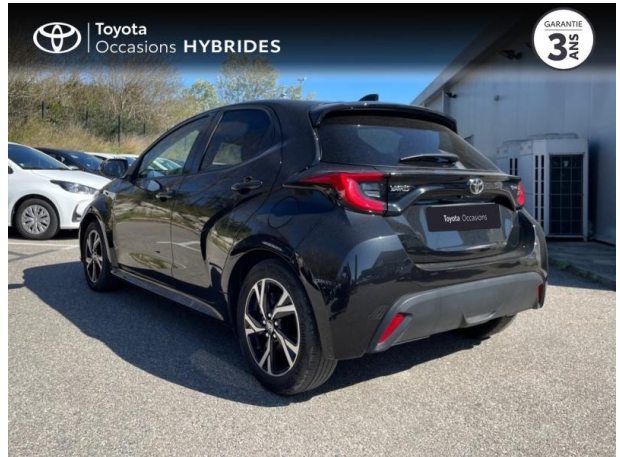

TOYOTA Yaris 116h Design 5p MC24 d'occasion

Occasion TOYOTA Yaris

116h Design 5p MC24

Toyota Avignon

04 90 13 42 42

Prix :

21 990 €

Un crédit vous engage et doit être remboursé. Vérifiez vos capacités de remboursement avant de vous engager.

Caractéristiques du véhicule

Kilométrage : 19 833 km

Nombre de portes : 5 portes

Puissance réelle : 92 ch

Année : 2025

Énergie : Hybride

Puissance fiscale : 5 CV

Boîte de vitesse : Automatique