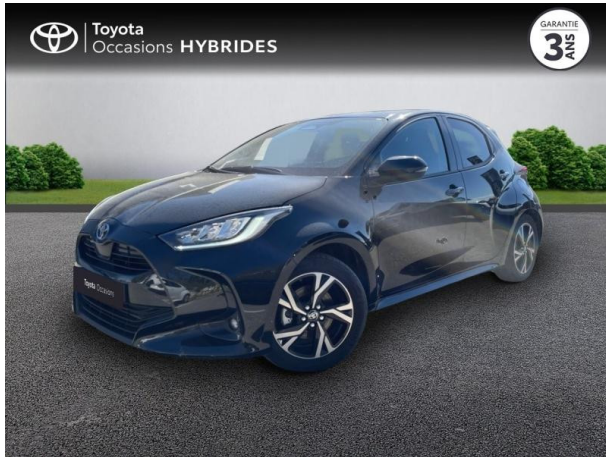

TOYOTA Yaris 116h Design 5p MC24 d'occasion

Occasion TOYOTA Yaris

116h Design 5p MC24

Toyota Avignon

04 90 13 42 42

Prix :

21 990 €

Un crédit vous engage et doit être remboursé. Vérifiez vos capacités de remboursement avant de vous engager.

Caractéristiques du véhicule

Kilométrage : 19 833 km

Nombre de portes : 5 portes

Puissance réelle : 92 ch

Année : 2025

Énergie : Hybride

Puissance fiscale : 5 CV

Boîte de vitesse : Automatique