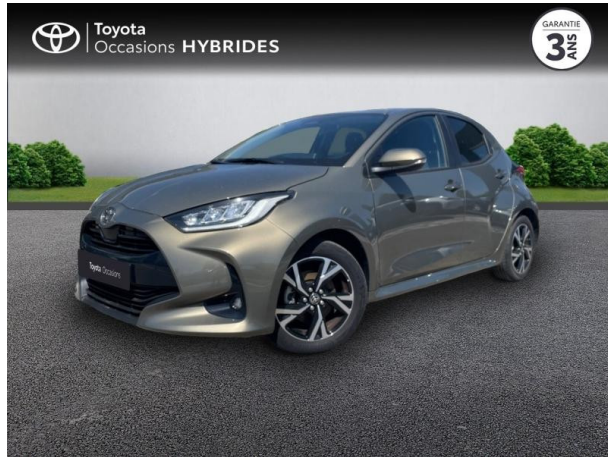

TOYOTA Yaris 116h Design 5p MC24 d'occasion

Occasion

TOYOTA Yaris

116h Design 5p MC24

Toyota Avignon

04 90 13 42 42

Prix :

21 790 €

Un crédit vous engage et doit être remboursé. Vérifiez vos capacités de remboursement avant de vous engager.

Caractéristiques du véhicule

Kilométrage : 21 457 km

Nombre de portes : 5 portes

Puissance réelle : 92 ch

Année : 2024

Énergie : Hybride

Puissance fiscale : 5 CV

Boîte de vitesse : Automatique

Couleur : Bronze Impérial (M)

Carrosserie : Berline

Garantie : Label Toyota Occasions 36 mois
TFR 36 mois

Options