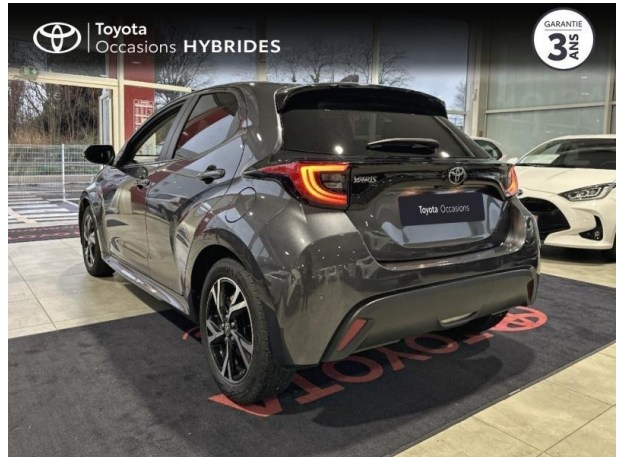

TOYOTA Yaris 116h Design 5p MC24 d'occasion

Occasion TOYOTA Yaris

116h Design 5p MC24

Toyota Montpellier

04 12 04 15 42

Prix :

20 290 €

Un crédit vous engage et doit être remboursé. Vérifiez vos capacités de remboursement avant de vous engager.

Caractéristiques du véhicule

Kilométrage : 27 664 km

Nombre de portes : 5 portes

Puissance réelle : 92 ch

Année : 2024

Énergie : Hybride

Puissance fiscale : 5 CV

Boîte de vitesse : Automatique