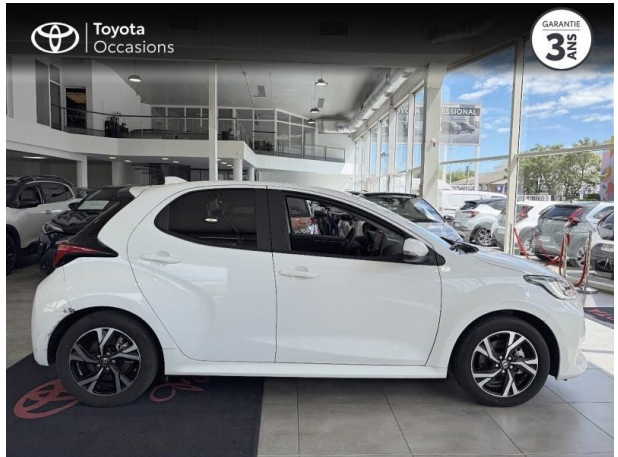

TOYOTA Yaris 116h Design 5p MC24 d'occasion

Occasion **TOYOTA Yaris**

116h Design 5p MC24

Toyota Montpellier

04 12 04 15 42

Prix :

20 990 €

Un crédit vous engage et doit être remboursé. Vérifiez vos capacités de remboursement avant de vous engager.