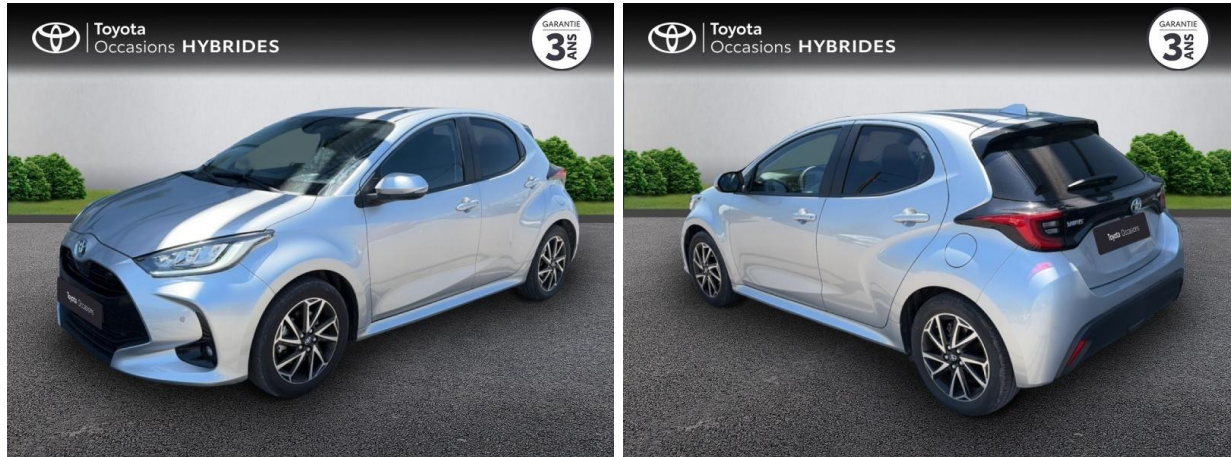

TOYOTA Yaris 116h Design 5p MC24 d'occasion

Occasion TOYOTA Yaris

116h Design 5p MC24

Toyota Alès

04 66 54 32 32

Prix :

19 900 €

Un crédit vous engage et doit être remboursé. Vérifiez vos capacités de remboursement avant de vous engager.

Caractéristiques du véhicule

Kilométrage : 23 312 km

Nombre de portes : 5 portes

Puissance réelle : 92 ch

Année : 2023

Énergie : Hybride

Puissance fiscale : 5 CV

Boîte de vitesse : Automatique