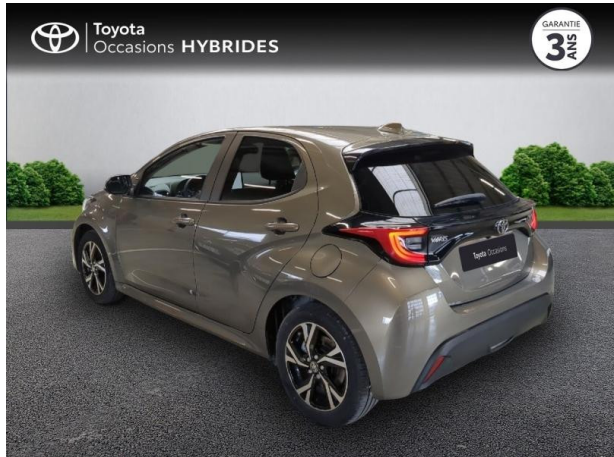

# TOYOTA Yaris 116h Design 5p MC25 d'occasion

**Occasion** TOYOTA Yaris

116h Design 5p MC25

Toyota Nîmes

04 66 26 40 40

Prix :

20 990 €

Un crédit vous engage et doit être remboursé. Vérifiez vos capacités de remboursement avant de vous engager.

# Caractéristiques du véhicule

Kilométrage : 20 000 km

Nombre de portes : 5 portes

Puissance réelle : 92 ch

Année : 2025

Énergie : Hybride

Puissance fiscale : 5 CV

Boîte de vitesse : Automatique

Couleur : Bronze Impérial (M)

Carrosserie : Berline

Garantie : Label Toyota Occasions 36 mois  
TFR 36 mois