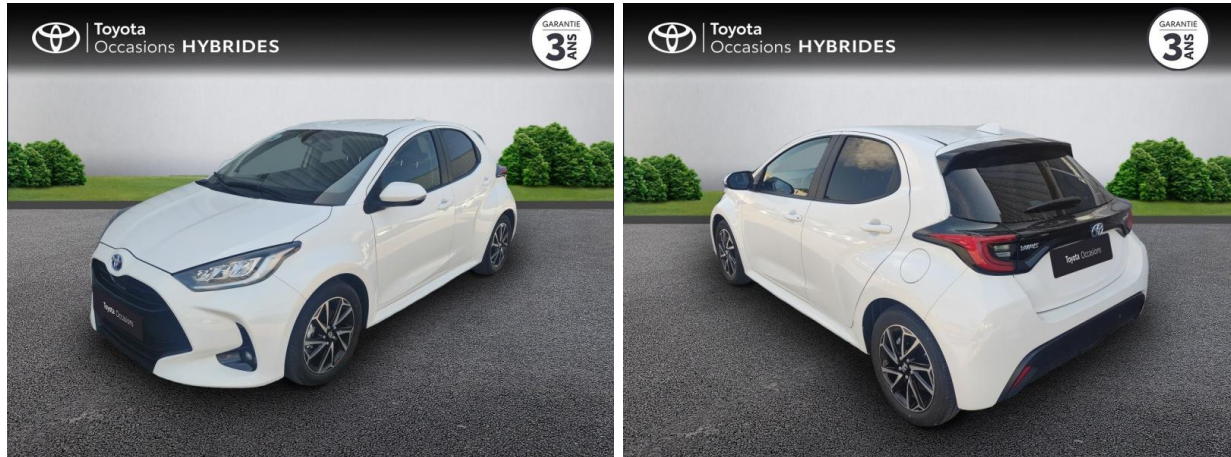

TOYOTA Yaris 116h Design 5p MY21 d'occasion

Occasion TOYOTA Yaris

116h Design 5p MY21

Toyota Nîmes

04 66 26 40 40

Prix :

19 900 €

Un crédit vous engage et doit être remboursé. Vérifiez vos capacités de remboursement avant de vous engager.

Caractéristiques du véhicule

- Kilométrage : 17 986 km
- Puissance réelle : 92 ch
- Énergie : Hybride
- Boîte de vitesse : Automatique
- Carrosserie : Berline
- Nombre de portes : 5 portes
- Année : 2022
- Puissance fiscale : 5 CV
- Couleur : Blanc
- Garantie : Label Toyota Occasions 36 mois TFR 36 mois