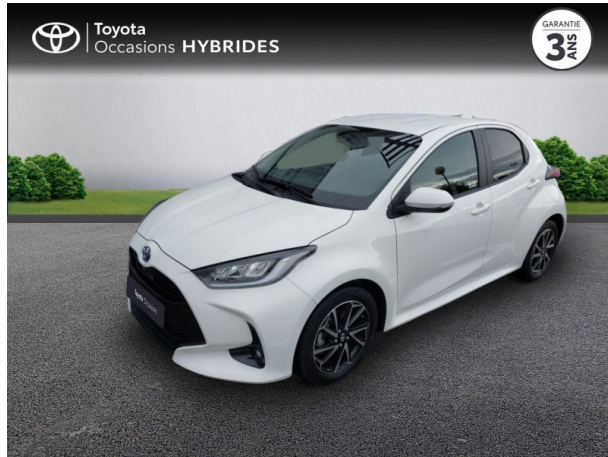

TOYOTA Yaris 116h Design 5p MY21 d'occasion

Occasion TOYOTA Yaris

116h Design 5p MY21

Toyota Nîmes

04 66 26 40 40

Prix :

18 990 €

Un crédit vous engage et doit être remboursé. Vérifiez vos capacités de remboursement avant de vous engager.

Caractéristiques du véhicule

- Kilométrage : 4 765 km
- Puissance réelle : 92 ch
- Énergie : Hybride
- Boîte de vitesse : Automatique
- Carrosserie : Berline
- Nombre de portes : 5 portes
- Année : 2022
- Puissance fiscale : 5 CV
- Couleur : Blanc
- Garantie : Label Toyota Occasions 36 mois TFR 36 mois