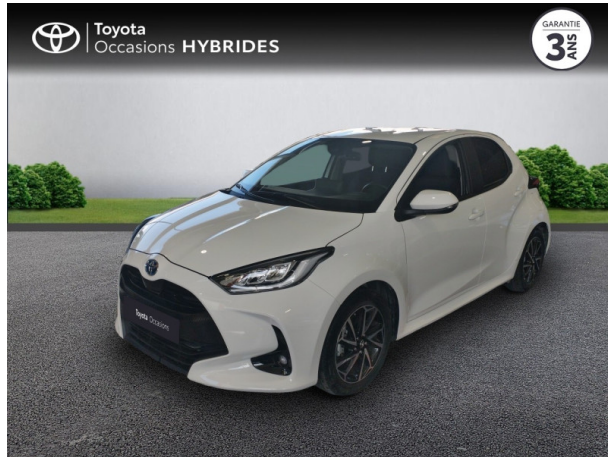

# TOYOTA Yaris 116h Design 5p MY22 d'occasion

Occasion

TOYOTA Yaris

116h Design 5p MY22

Toyota Montpellier

04 67 67 22 22

Prix :

19 290 €

## Caractéristiques du véhicule

- Kilométrage : 9 178 km
- Puissance réelle : 92 ch
- Énergie : Hybride
- Boîte de vitesse : Automatique
- Carrosserie : Berline
- Nombre de portes : 5 portes
- Année : 2022
- Puissance fiscale : 5 CV
- Couleur : Blanc
- Garantie : Label Toyota Occasions 36 mois IC 36 mois