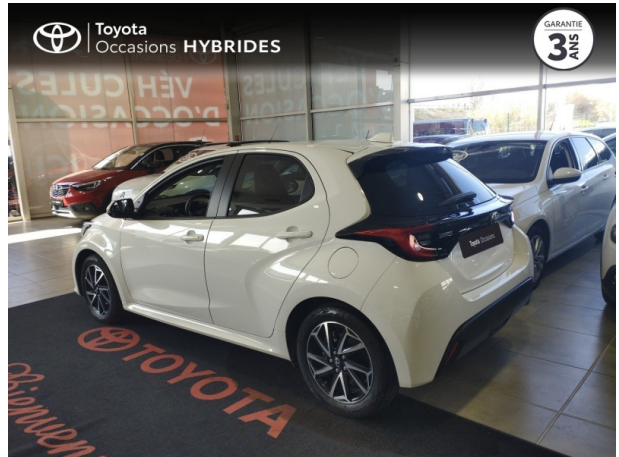

# TOYOTA Yaris 116h Design 5p MY22 d'occasion

Occasion

TOYOTA Yaris

116h Design 5p MY22

Toyota Montpellier

04 67 67 22 22

Prix :

19 290 €

## Caractéristiques du véhicule

- Kilométrage : 9 178 km
- Puissance réelle : 92 ch
- Énergie : Hybride
- Boîte de vitesse : Automatique
- Carrosserie : Berline
- Nombre de portes : 5 portes
- Année : 2022
- Puissance fiscale : 5 CV
- Couleur : Blanc
- Garantie : Label Toyota Occasions 36 mois IC 36 mois