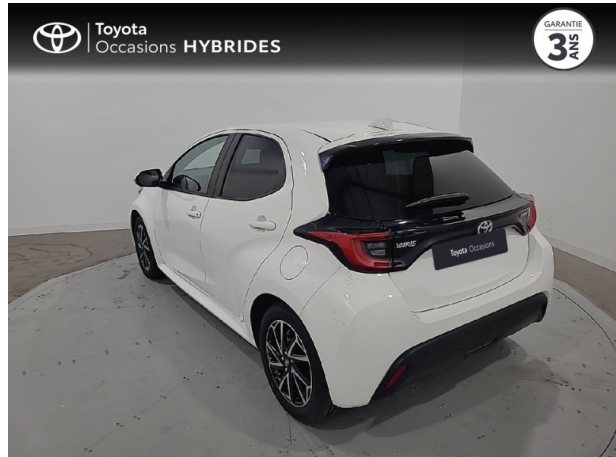

TOYOTA Yaris 116h Design 5p MY22 d'occasion

Occasion TOYOTA Yaris

116h Design 5p MY22

Toyota Montpellier

04 67 67 22 22

Prix :

19 490 €

Un crédit vous engage et doit être remboursé. Vérifiez vos capacités de remboursement avant de vous engager.

Caractéristiques du véhicule

- Kilométrage : 12 480 km
- Puissance réelle : 92 ch
- Énergie : Hybride
- Boîte de vitesse : Automatique
- Carrosserie : Berline
- Nombre de portes : 5 portes
- Année : 2022
- Puissance fiscale : 5 CV
- Couleur : Blanc
- Garantie : Label Toyota Occasions 36 mois TFR 36 mois