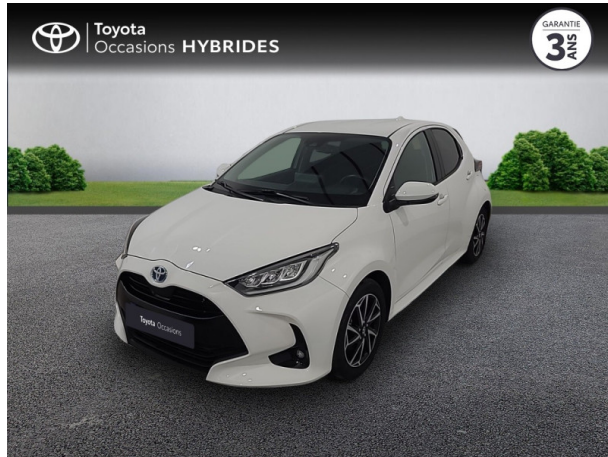

TOYOTA Yaris 116h Design 5p MY22 d'occasion

Occasion TOYOTA Yaris

116h Design 5p MY22

Toyota Montpellier

04 67 67 22 22

Prix :

19 490 €

Un crédit vous engage et doit être remboursé. Vérifiez vos capacités de remboursement avant de vous engager.

Caractéristiques du véhicule

- Kilométrage : 12 480 km
- Puissance réelle : 92 ch
- Énergie : Hybride
- Boîte de vitesse : Automatique
- Carrosserie : Berline
- Nombre de portes : 5 portes
- Année : 2022
- Puissance fiscale : 5 CV
- Couleur : Blanc
- Garantie : Label Toyota Occasions 36 mois TFR 36 mois