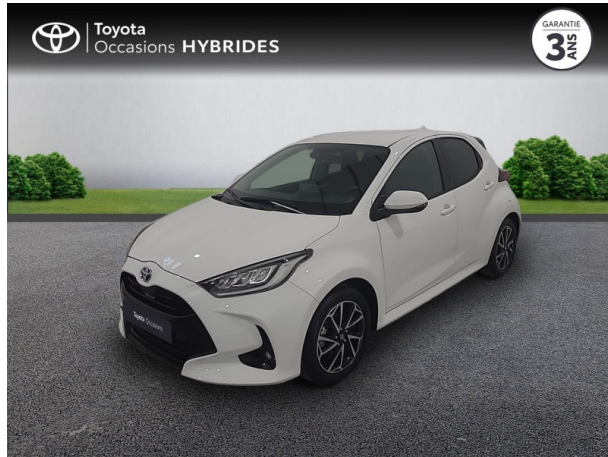

# TOYOTA Yaris 116h Design 5p MY22 d'occasion

**Occasion** TOYOTA Yaris

116h Design 5p MY22

Toyota Montpellier

04 67 67 22 22

Prix :

19 490 €

Un crédit vous engage et doit être remboursé. Vérifiez vos capacités de remboursement avant de vous engager.

## Caractéristiques du véhicule

- Kilométrage : 12 521 km
- Puissance réelle : 92 ch
- Énergie : Hybride
- Boîte de vitesse : Automatique
- Carrosserie : Berline
- Nombre de portes : 5 portes
- Année : 2022
- Puissance fiscale : 5 CV
- Couleur : Blanc
- Garantie : Label Toyota Occasions 36 mois TFR 36 mois