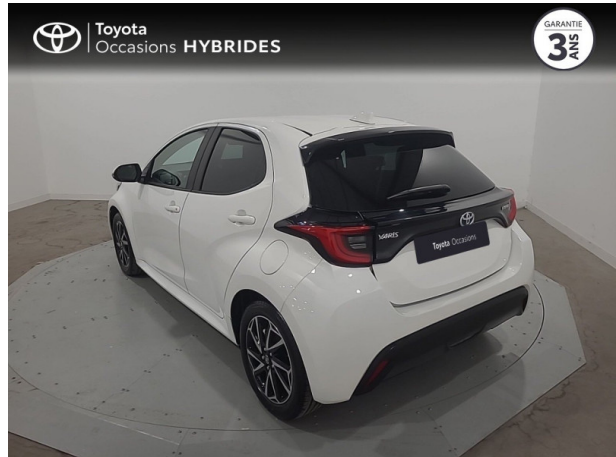

# TOYOTA Yaris 116h Design 5p MY22 d'occasion

**Occasion** TOYOTA Yaris

116h Design 5p MY22

Toyota Montpellier

04 67 67 22 22

Prix :

19 490 €

Un crédit vous engage et doit être remboursé. Vérifiez vos capacités de remboursement avant de vous engager.

## Caractéristiques du véhicule

- Kilométrage : 12 521 km
- Puissance réelle : 92 ch
- Énergie : Hybride
- Boîte de vitesse : Automatique
- Carrosserie : Berline
- Nombre de portes : 5 portes
- Année : 2022
- Puissance fiscale : 5 CV
- Couleur : Blanc
- Garantie : Label Toyota Occasions 36 mois TFR 36 mois