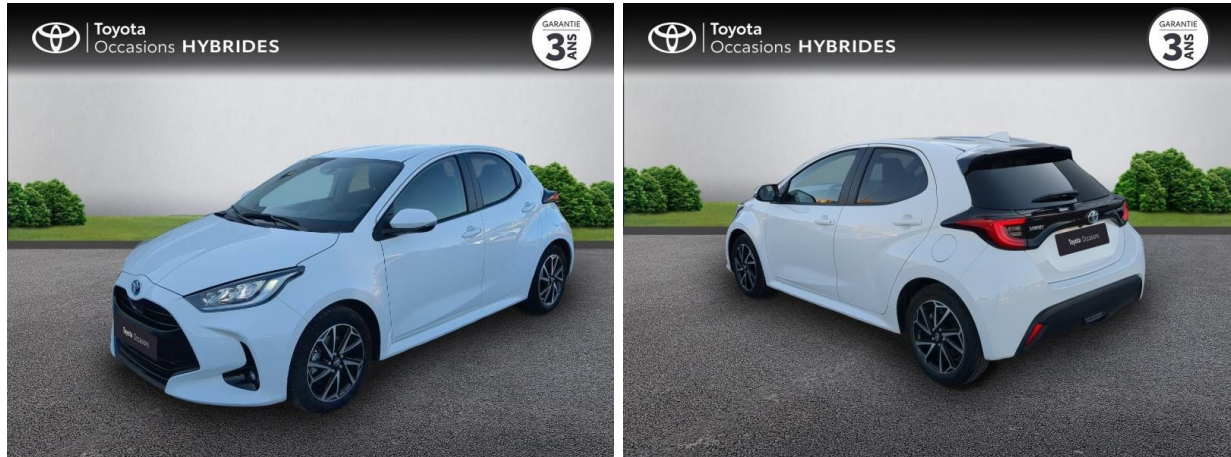

# TOYOTA Yaris 116h Design 5p MY22 d'occasion

Occasion

TOYOTA Yaris

116h Design 5p MY22

Toyota Nîmes

04 66 26 40 40

Prix :

21 490 €

## Caractéristiques du véhicule

- Kilométrage : 26 121 km
- Puissance réelle : 92 ch
- Énergie : Hybride
- Boîte de vitesse : Automatique
- Carrosserie : Berline
- Nombre de portes : 5 portes
- Année : 2023
- Puissance fiscale : 5 CV
- Couleur : Blanc
- Garantie : Label Toyota Occasions 36 mois TFR 36 mois