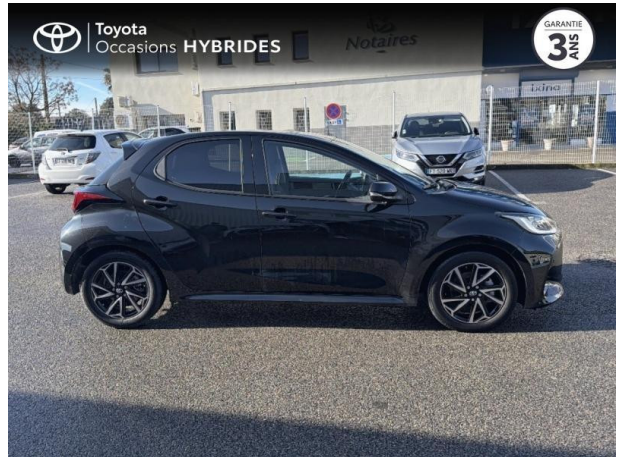

TOYOTA Yaris 116h Design 5p MY22 d'occasion

Occasion **TOYOTA Yaris**

116h Design 5p MY22

Toyota Montpellier

04 12 04 15 42

Prix :

19 990 €

Un crédit vous engage et doit être remboursé. Vérifiez vos capacités de remboursement avant de vous engager.

Caractéristiques du véhicule

Kilométrage : 18 475 km

Nombre de portes : 5 portes

Puissance réelle : 92 ch

Année : 2023

Énergie : Hybride

Puissance fiscale : 5 CV

Boîte de vitesse : Automatique