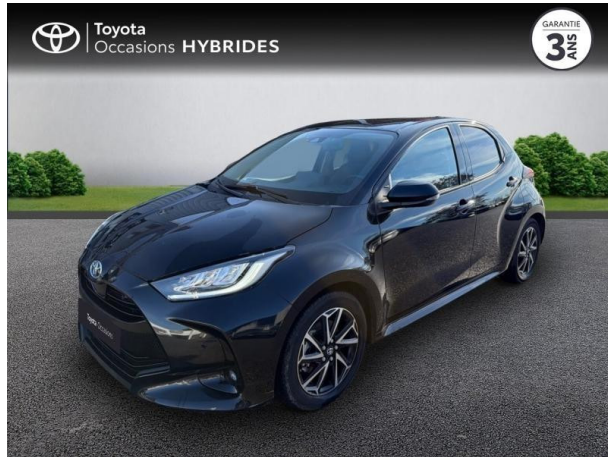

TOYOTA Yaris 116h Design 5p MY22 d'occasion

Occasion **TOYOTA Yaris**

116h Design 5p MY22

Toyota Montpellier

04 12 04 15 42

Prix :

19 990 €

Un crédit vous engage et doit être remboursé. Vérifiez vos capacités de remboursement avant de vous engager.

Caractéristiques du véhicule

Kilométrage : 18 475 km

Nombre de portes : 5 portes

Puissance réelle : 92 ch

Année : 2023

Énergie : Hybride

Puissance fiscale : 5 CV

Boîte de vitesse : Automatique