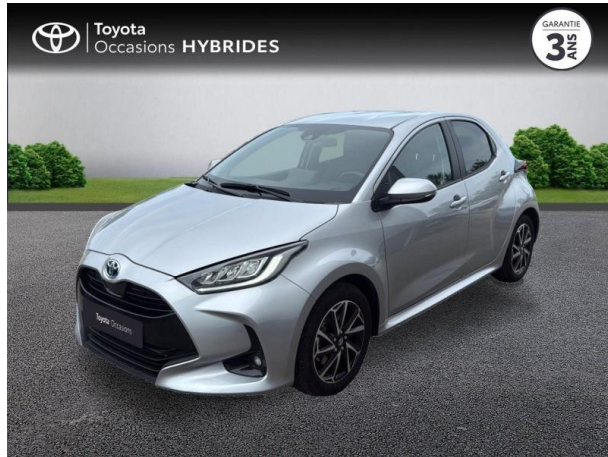

# TOYOTA Yaris 116h Design 5p MY22 d'occasion

**Occasion** TOYOTA Yaris

116h Design 5p MY22

Toyota Nîmes

04 66 26 40 40

Prix :

20 490 €

Un crédit vous engage et doit être remboursé. Vérifiez vos capacités de remboursement avant de vous engager.

# Caractéristiques du véhicule

Kilométrage : 18 363 km

Nombre de portes : 5 portes

Puissance réelle : 92 ch

Année : 2024

Énergie : Hybride

Puissance fiscale : 5 CV

Boîte de vitesse : Automatique

Couleur : Gris Minéral (M)

Carrosserie : Berline

Garantie : Label Toyota Occasions 36 mois  
TFR 36 mois