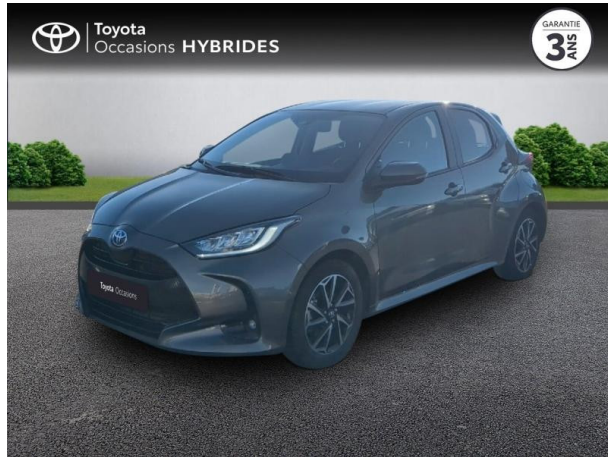

TOYOTA Yaris 116h Design 5p MY22 d'occasion

Occasion TOYOTA Yaris

116h Design 5p MY22

Toyota Alès

04 66 54 32 32

Prix :

21 900 €

Un crédit vous engage et doit être remboursé. Vérifiez vos capacités de remboursement avant de vous engager.

Caractéristiques du véhicule

Kilométrage : 22 736 km

Nombre de portes : 5 portes

Puissance réelle : 92 ch

Année : 2024

Énergie : Hybride

Puissance fiscale : 5 CV

Boîte de vitesse : Automatique