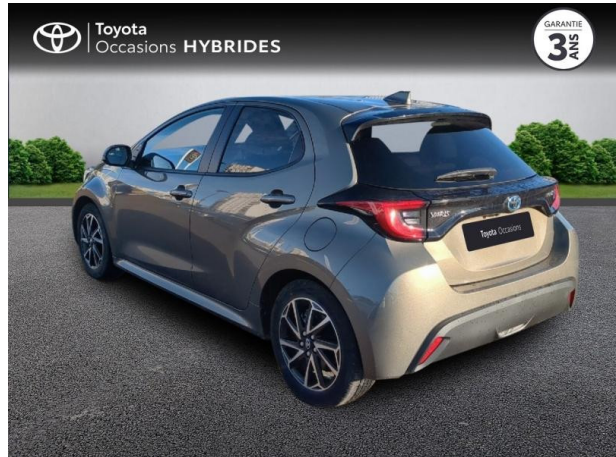

TOYOTA Yaris 116h Design 5p MY22 d'occasion

Occasion TOYOTA Yaris

116h Design 5p MY22

Toyota Alès

04 66 54 32 32

Prix :

21 900 €

Un crédit vous engage et doit être remboursé. Vérifiez vos capacités de remboursement avant de vous engager.

Caractéristiques du véhicule

Kilométrage : 22 736 km

Nombre de portes : 5 portes

Puissance réelle : 92 ch

Année : 2024

Énergie : Hybride

Puissance fiscale : 5 CV

Boîte de vitesse : Automatique