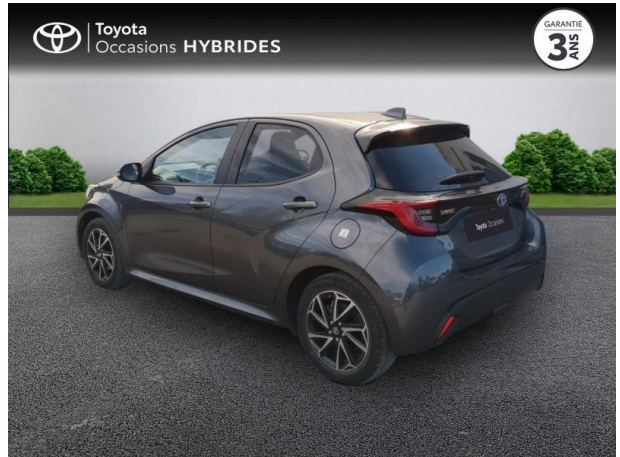

# TOYOTA Yaris 116h Design 5p MY22 d'occasion

**Occasion** | TOYOTA Yaris

116h Design 5p MY22

Toyota Alès

04 66 54 32 32

Prix :

21 288 €

Un crédit vous engage et doit être remboursé. Vérifiez vos capacités de remboursement avant de vous engager.

# Caractéristiques du véhicule

Kilométrage : 20 826 km

Nombre de portes : 5 portes

Puissance réelle : 92 ch

Année : 2024

Énergie : Hybride

Puissance fiscale : 5 CV

Boîte de vitesse : Automatique

Couleur : Gris Atlas (M)

Carrosserie : Berline

Garantie : Label Toyota Occasions 36 mois  
TFR 36 mois