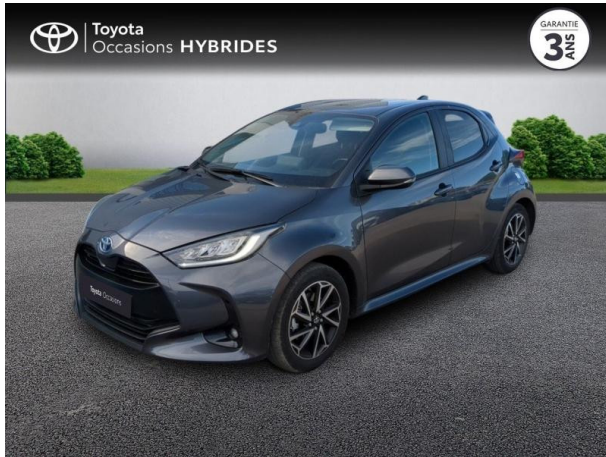

# TOYOTA Yaris 116h Design 5p MY22 d'occasion

**Occasion** | TOYOTA Yaris

116h Design 5p MY22

Toyota Alès

04 66 54 32 32

Prix :

21 288 €

Un crédit vous engage et doit être remboursé. Vérifiez vos capacités de remboursement avant de vous engager.

# Caractéristiques du véhicule

Kilométrage : 20 826 km

Nombre de portes : 5 portes

Puissance réelle : 92 ch

Année : 2024

Énergie : Hybride

Puissance fiscale : 5 CV

Boîte de vitesse : Automatique

Couleur : Gris Atlas (M)

Carrosserie : Berline

Garantie : Label Toyota Occasions 36 mois  
TFR 36 mois