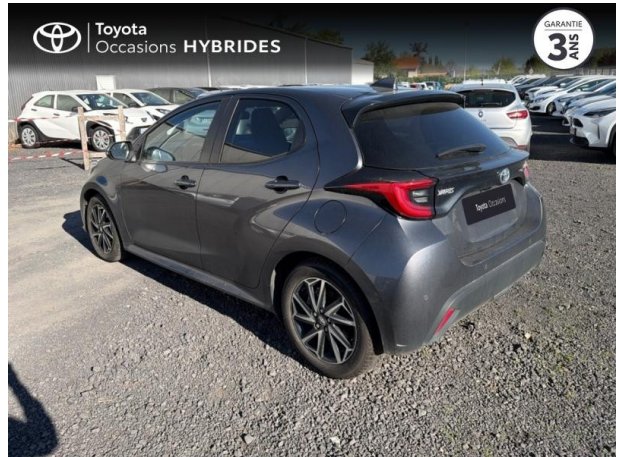

TOYOTA Yaris 116h Design 5p MY22 d'occasion

Occasion TOYOTA Yaris

116h Design 5p MY22

Toyota Clermont-Ferrand

04 73 28 83 93

Prix :

18 490 €

Un crédit vous engage et doit être remboursé. Vérifiez vos capacités de remboursement avant de vous engager.

Caractéristiques du véhicule

Kilométrage : 63 325 km

Nombre de portes : 5 portes

Puissance réelle : 92 ch

Année : 2023

Énergie : Hybride

Puissance fiscale : 5 CV

Boîte de vitesse : Automatique