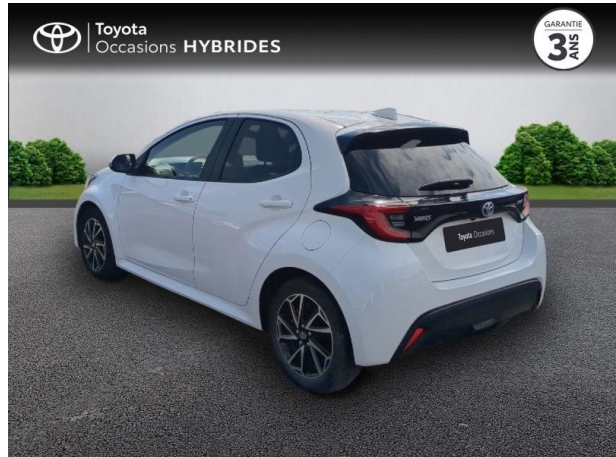

TOYOTA Yaris 116h Design 5p MY22 d'occasion

Occasion TOYOTA Yaris

116h Design 5p MY22

Toyota Alès

04 66 54 32 32

Prix :

18 290 €

Un crédit vous engage et doit être remboursé. Vérifiez vos capacités de remboursement avant de vous engager.

Caractéristiques du véhicule

Kilométrage : 57 226 km

Nombre de portes : 5 portes

Puissance réelle : 92 ch

Année : 2023

Énergie : Hybride

Puissance fiscale : 5 CV

Boîte de vitesse : Automatique