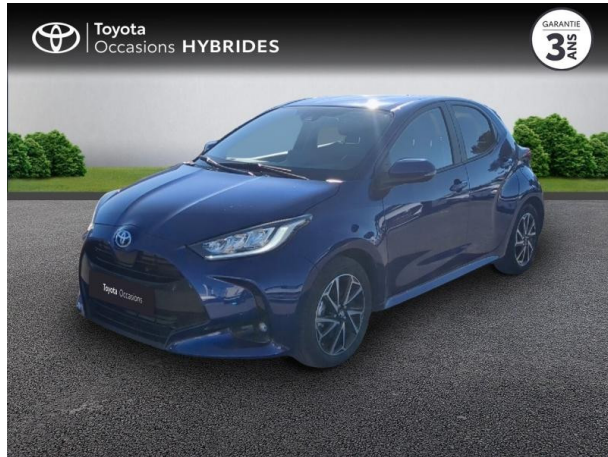

TOYOTA Yaris 116h Design 5p MY22 d'occasion

Occasion

TOYOTA Yaris

116h Design 5p MY22

Toyota Nîmes

04 66 26 40 40

Prix :

20 490 €

Année : 2023

Énergie : Hybride

Puissance fiscale : 5 CV

Boîte de vitesse : Automatique

Couleur : Blanc

Carrosserie : Berline

Garantie : Label Toyota Occasions 36 mois
TFR 36 mois

Équipements de série