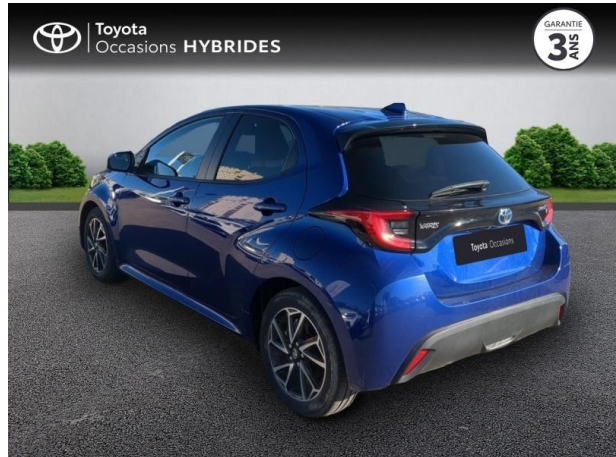

TOYOTA Yaris 116h Design 5p MY22 d'occasion

Occasion

TOYOTA Yaris

116h Design 5p MY22

Toyota Nîmes

04 66 26 40 40

Prix :

20 490 €

Un crédit vous engage et doit être remboursé. Vérifiez vos capacités de remboursement avant de vous engager.

Caractéristiques du véhicule

Kilométrage : 20 000 km

Nombre de portes : 5 portes

Puissance réelle : 92 ch

Année : 2023

Énergie : Hybride

Puissance fiscale : 5 CV

Boîte de vitesse : Automatique

Couleur : Blanc

Carrosserie : Berline

Garantie : Label Toyota Occasions 36 mois
TFR 36 mois

Équipements de série