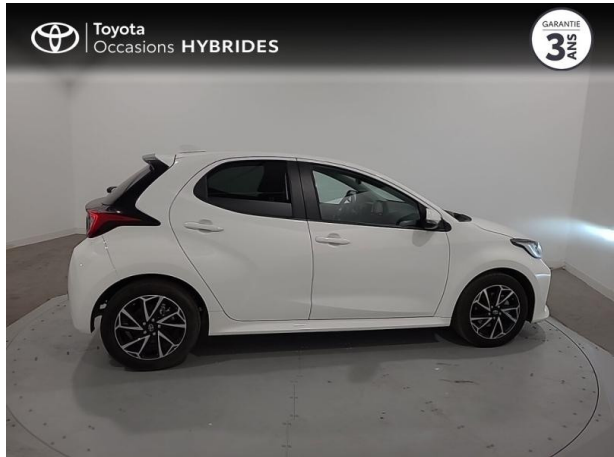

TOYOTA Yaris 116h Design 5p MY22 d'occasion

Occasion TOYOTA Yaris

116h Design 5p MY22

Toyota Montpellier

04 12 04 15 42

Prix :

19 490 €

Un crédit vous engage et doit être remboursé. Vérifiez vos capacités de remboursement avant de vous engager.

Caractéristiques du véhicule

Kilométrage : 29 880 km

Nombre de portes : 5 portes

Puissance réelle : 92 ch

Année : 2022

Énergie : Hybride

Puissance fiscale : 5 CV

Boîte de vitesse : Automatique