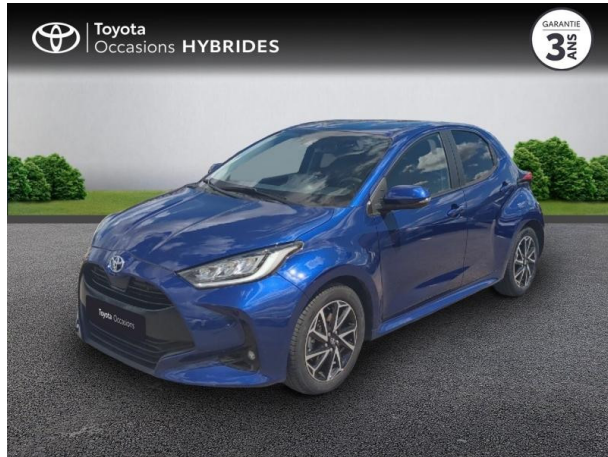

TOYOTA Yaris 116h Design 5p MY22 d'occasion

Occasion TOYOTA Yaris

116h Design 5p MY22

Toyota Nîmes

04 66 26 40 40

Prix :

19 500 €

Un crédit vous engage et doit être remboursé. Vérifiez vos capacités de remboursement avant de vous engager.

Caractéristiques du véhicule

Kilométrage : 45 397 km

Nombre de portes : 5 portes

Puissance réelle : 92 ch

Année : 2023

Énergie : Hybride

Puissance fiscale : 5 CV

Boîte de vitesse : Automatique