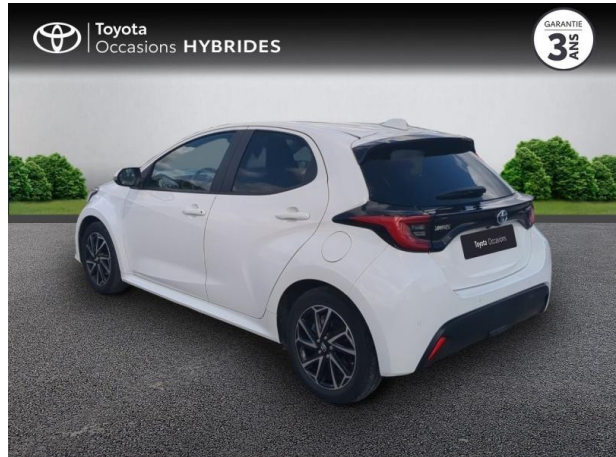

# TOYOTA Yaris 116h Design 5p MY22 d'occasion

Occasion

TOYOTA Yaris

116h Design 5p MY22

Toyota Nîmes

04 66 26 40 40

Prix :

19 900 €

# Caractéristiques du véhicule

Kilométrage : 30 093 km

Nombre de portes : 5 portes

Puissance réelle : 92 ch

Année : 2023

Énergie : Hybride

Puissance fiscale : 5 CV

Boîte de vitesse : Automatique

Couleur : Blanc

Carrosserie : Berline

Garantie : Label Toyota Occasions 36 mois  
TFR 36 mois