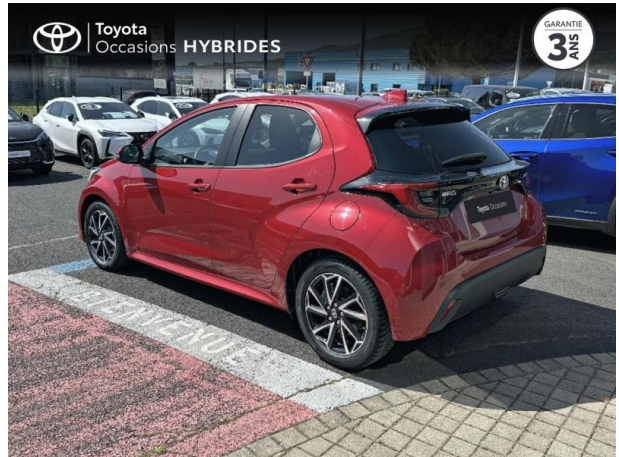

TOYOTA Yaris 116h Design 5p MY22 d'occasion

Occasion

TOYOTA Yaris

116h Design 5p MY22

Toyota Clermont-Ferrand

04 73 28 83 93

Prix :

18 990 €

Un crédit vous engage et doit être remboursé. Vérifiez vos capacités de remboursement avant de vous engager.

Caractéristiques du véhicule

Kilométrage : 24 372 km

Nombre de portes : 5 portes

Puissance réelle : 92 ch

Année : 2023

Énergie : Hybride

Puissance fiscale : 5 CV

Boîte de vitesse : Automatique

Couleur : Rouge Intense (N)

Carrosserie : Berline

Garantie : Label Toyota Occasions 36 mois
TFR 36 mois

Options