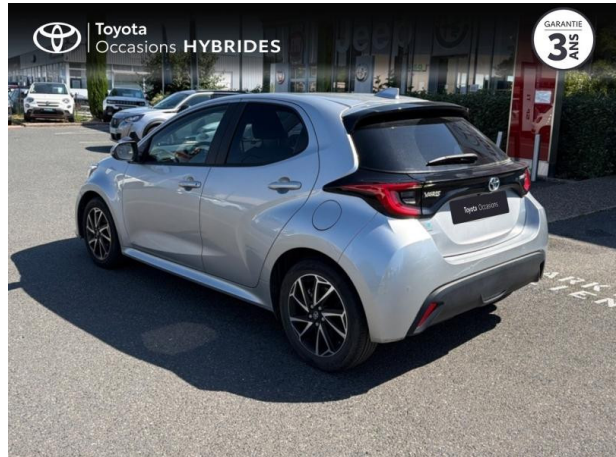

# TOYOTA Yaris 116h Design 5p MY22 d'occasion

**Occasion** TOYOTA Yaris

116h Design 5p MY22

Toyota Vichy

04 70 30 92 90

Prix :

19 490 €

Un crédit vous engage et doit être remboursé. Vérifiez vos capacités de remboursement avant de vous engager.

# Caractéristiques du véhicule

Kilométrage : 22 479 km

Nombre de portes : 5 portes

Puissance réelle : 92 ch

Année : 2023

Énergie : Hybride

Puissance fiscale : 5 CV

Boîte de vitesse : Automatique

Couleur : Gris Minéral (M)

Carrosserie : Berline

Garantie : Label Toyota Occasions 36 mois  
TFR 36 mois