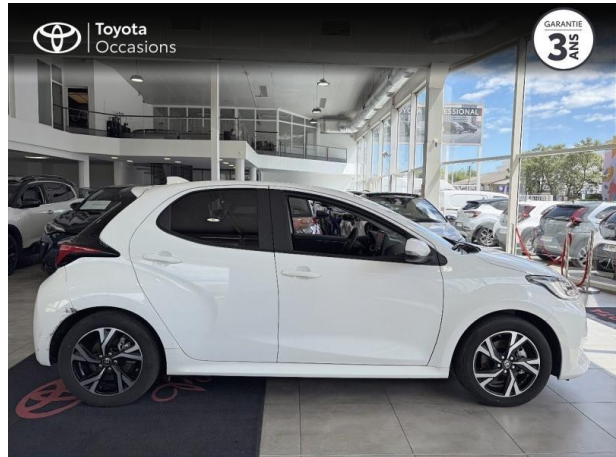

TOYOTA Yaris 116h Design 5p MY25 d'occasion

Occasion

TOYOTA Yaris

116h Design 5p MY25

Toyota Montpellier

04 12 04 15 42

Prix :

21 990 €

Année : 2025

Énergie : Hybride

Puissance fiscale : 5 CV

Boîte de vitesse : Automatique

Couleur : Blanc

Carrosserie : Berline

Garantie : Label Toyota Occasions 36 mois
TFR 36 mois

Équipements de série