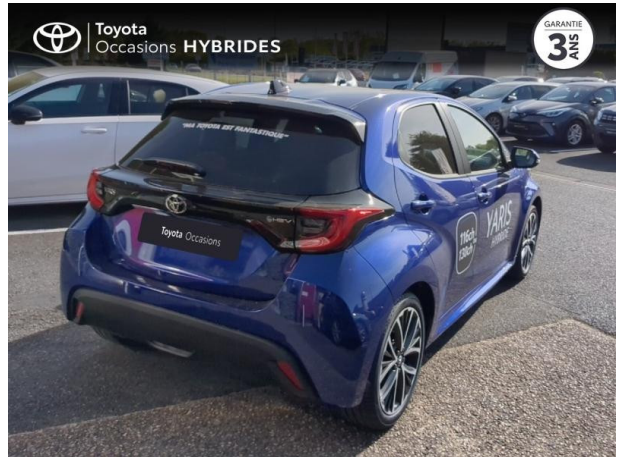

TOYOTA Yaris 116h Design 5p MY26 d'occasion

Occasion **TOYOTA Yaris**

116h Design 5p MY26

Toyota Vichy

04 70 30 92 90

Prix :

23 690 €

Un crédit vous engage et doit être remboursé. Vérifiez vos capacités de remboursement avant de vous engager.

Caractéristiques du véhicule

Kilométrage : 8 000 km

Nombre de portes : 5 portes

Puissance réelle : 92 ch

Année : 2026

Énergie : Hybride

Puissance fiscale : 5 CV

Boîte de vitesse : Automatique