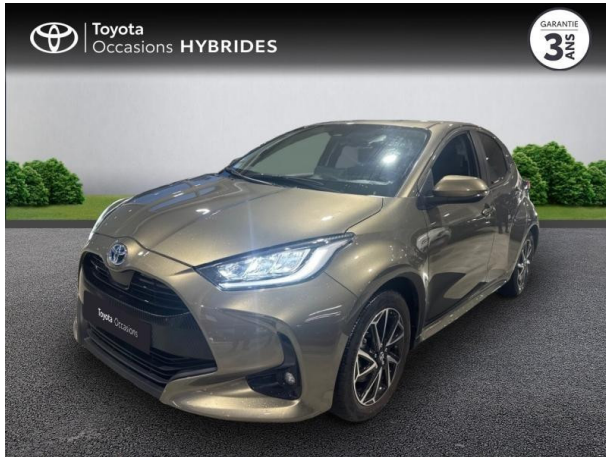

TOYOTA Yaris 116h Design 5p Pack Confort d'occasion

Occasion TOYOTA Yaris

116h Design 5p Pack Confort

Toyota Montpellier

04 12 04 15 42

Prix :

17 990 €

Un crédit vous engage et doit être remboursé. Vérifiez vos capacités de remboursement avant de vous engager.

Caractéristiques du véhicule

Kilométrage : 64 432 km

Nombre de portes : 5 portes

Puissance réelle : 92 ch

Année : 2021

Énergie : Hybride

Puissance fiscale : 5 CV

Boîte de vitesse : Automatique