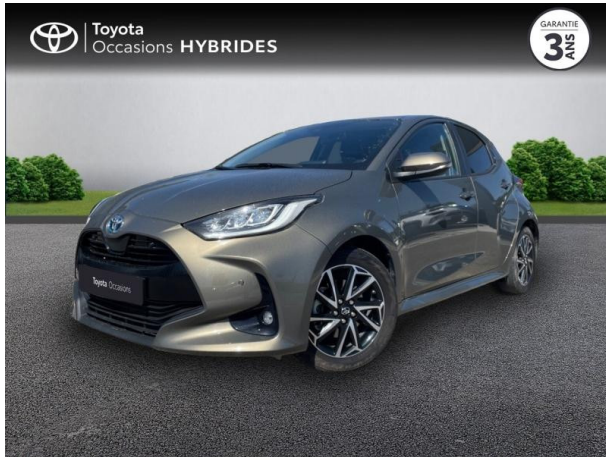

TOYOTA Yaris 116h Design Pack 5p MY22 d'occasion

Occasion TOYOTA Yaris

116h Design Pack 5p MY22

Toyota Avignon

04 90 13 42 42

Prix :

18 290 €

Un crédit vous engage et doit être remboursé. Vérifiez vos capacités de remboursement avant de vous engager.

Caractéristiques du véhicule

Kilométrage : 47 528 km

Nombre de portes : 5 portes

Puissance réelle : 92 ch

Année : 2023

Énergie : Hybride

Puissance fiscale : 5 CV

Boîte de vitesse : Automatique