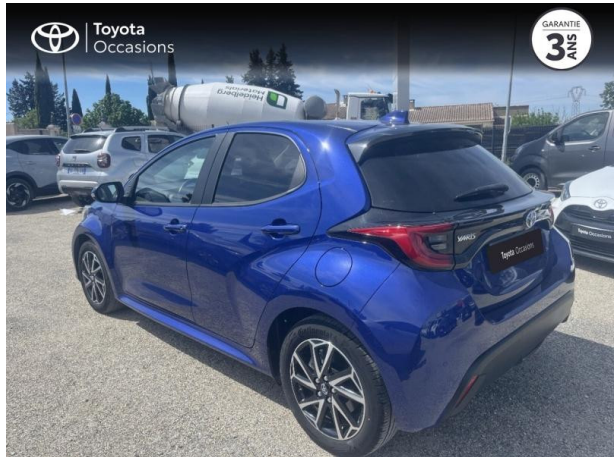

TOYOTA Yaris 116h Design pack 5p MY22 d'occasion

Occasion TOYOTA Yaris

116h Design pack 5p MY22

Toyota Cavaillon

04 90 06 45 30

Prix :

20 490 €

Un crédit vous engage et doit être remboursé. Vérifiez vos capacités de remboursement avant de vous engager.

Caractéristiques du véhicule

Kilométrage : 12 849 km

Nombre de portes : 5 portes

Puissance réelle : 92 ch

Année : 2023

Énergie : Hybride

Puissance fiscale : 5 CV

Boîte de vitesse : Automatique