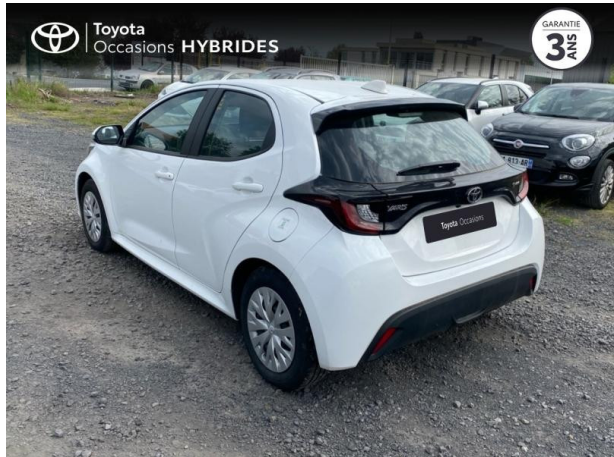

TOYOTA Yaris 116h Dynamic 5p MC24 d'occasion

Occasion TOYOTA Yaris

116h Dynamic 5p MC24

Toyota Clermont-Ferrand

04 73 28 83 93

Prix :

19 490 €

Un crédit vous engage et doit être remboursé. Vérifiez vos capacités de remboursement avant de vous engager.

Caractéristiques du véhicule

Kilométrage : 18 826 km

Nombre de portes : 5 portes

Puissance réelle : 92 ch

Année : 2025

Énergie : Hybride

Puissance fiscale : 5 CV

Boîte de vitesse : Automatique