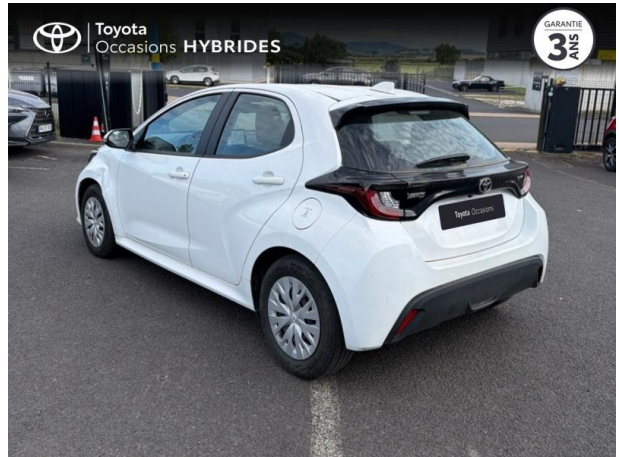

# TOYOTA Yaris 116h Dynamic 5p MC24 d'occasion

**Occasion** TOYOTA Yaris

116h Dynamic 5p MC24

Toyota Clermont-Ferrand

04 73 28 83 93

Prix :

18 990 €

Un crédit vous engage et doit être remboursé. Vérifiez vos capacités de remboursement avant de vous engager.

# Caractéristiques du véhicule

Kilométrage : 20 646 km

Nombre de portes : 5 portes

Puissance réelle : 92 ch

Année : 2025

Énergie : Hybride

Puissance fiscale : 5 CV

Boîte de vitesse : Automatique

Couleur : Blanc

Carrosserie : Berline

Garantie : Label Toyota Occasions 36 mois  
TFR 36 mois