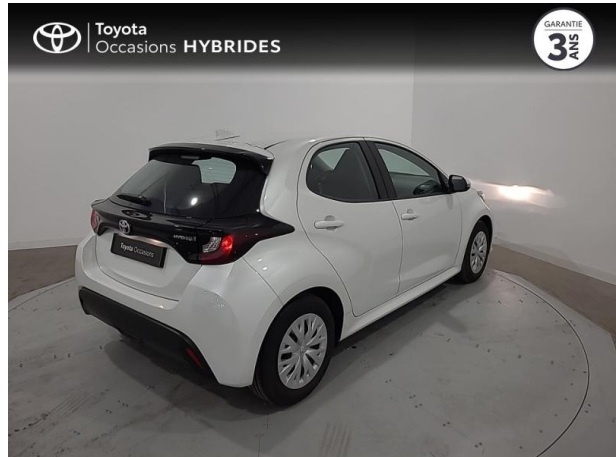

# TOYOTA Yaris 116h Dynamic 5p MY22 d'occasion

**Occasion** TOYOTA Yaris

116h Dynamic 5p MY22

Toyota Montpellier

04 12 04 15 42

Prix :

17 990 €

Un crédit vous engage et doit être remboursé. Vérifiez vos capacités de remboursement avant de vous engager.

## Caractéristiques du véhicule

Kilométrage : 21 108 km

Nombre de portes : 5 portes

Puissance réelle : 92 ch

Année : 2022

Énergie : Hybride

Puissance fiscale : 5 CV

Boîte de vitesse : Automatique

Couleur : Blanc

Carrosserie : Berline

Garantie : Label Toyota Occasions 36 mois  
TFR 36 mois