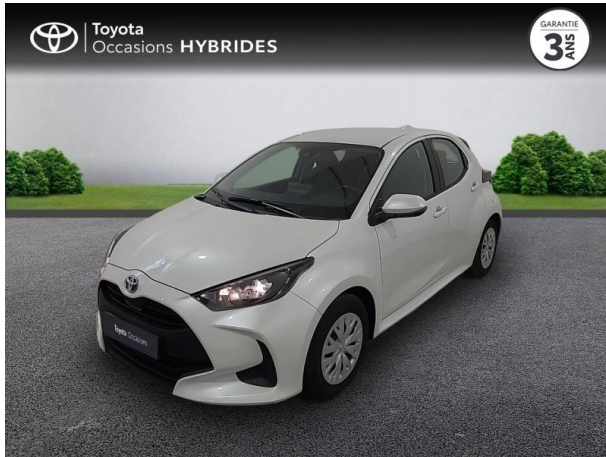

TOYOTA Yaris 116h Dynamic 5p MY22 d'occasion

Occasion TOYOTA Yaris

116h Dynamic 5p MY22

Toyota Sète

04 67 48 21 33

Prix :

17 990 €

Un crédit vous engage et doit être remboursé. Vérifiez vos capacités de remboursement avant de vous engager.

Caractéristiques du véhicule

Kilométrage : 21 108 km

Nombre de portes : 5 portes

Puissance réelle : 92 ch

Année : 2022

Énergie : Hybride

Puissance fiscale : 5 CV

Boîte de vitesse : Automatique