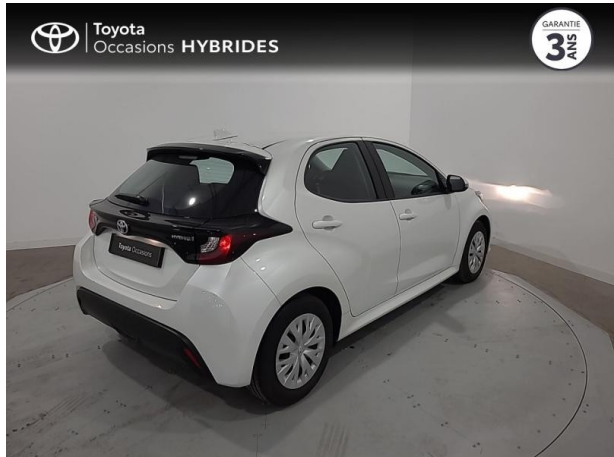

TOYOTA Yaris 116h Dynamic 5p MY22 d'occasion

Occasion TOYOTA Yaris

116h Dynamic 5p MY22

Toyota Sète

04 67 48 21 33

Prix :

17 990 €

Un crédit vous engage et doit être remboursé. Vérifiez vos capacités de remboursement avant de vous engager.

Caractéristiques du véhicule

Kilométrage : 21 108 km

Nombre de portes : 5 portes

Puissance réelle : 92 ch

Année : 2022

Énergie : Hybride

Puissance fiscale : 5 CV

Boîte de vitesse : Automatique