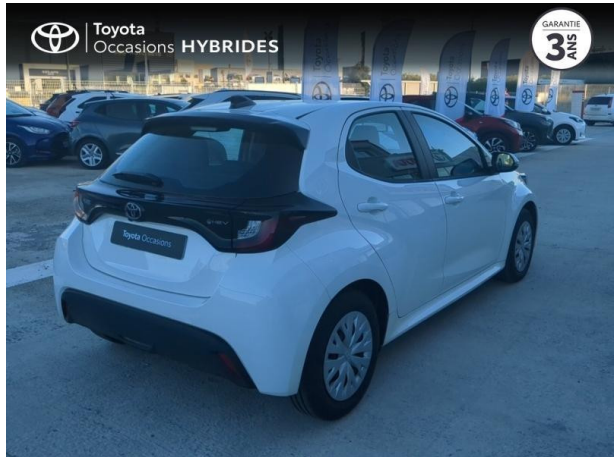

TOYOTA Yaris 116h Dynamic 5p MY25 d'occasion

Occasion TOYOTA Yaris

116h Dynamic 5p MY25

Toyota Montpellier

04 12 04 15 42

Prix :

20 690 €

Un crédit vous engage et doit être remboursé. Vérifiez vos capacités de remboursement avant de vous engager.

Caractéristiques du véhicule

Kilométrage : 23 384 km

Nombre de portes : 5 portes

Puissance réelle : 92 ch

Année : 2025

Énergie : Hybride

Puissance fiscale : 5 CV

Boîte de vitesse : Automatique