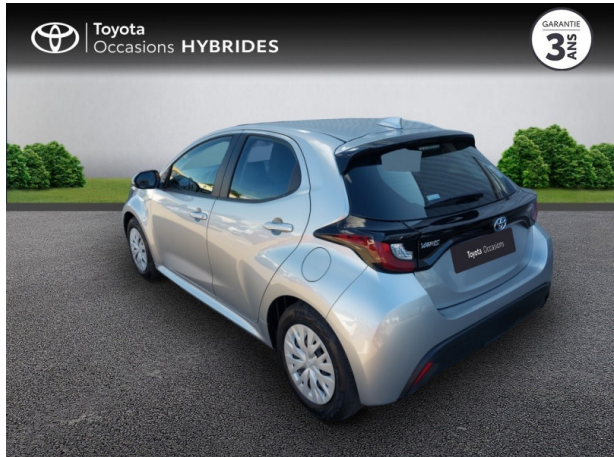

TOYOTA Yaris 116h Dynamic Business 5p MY22 d'occasion

Occasion

TOYOTA Yaris

116h Dynamic Business 5p MY22

Toyota Nîmes

04 66 26 40 40

Prix :

18 990 €

Un crédit vous engage et doit être remboursé. Vérifiez vos capacités de remboursement avant de vous engager.

Caractéristiques du véhicule

- Kilométrage : 14 225 km
- Puissance réelle : 92 ch
- Énergie : Hybride
- Boîte de vitesse : Automatique
- Carrosserie : Berline
- Nombre de portes : 5 portes
- Année : 2022
- Puissance fiscale : 5 CV
- Couleur : Gris Minéral (M)
- Garantie : Label Toyota Occasions 36 mois TFR 36 mois