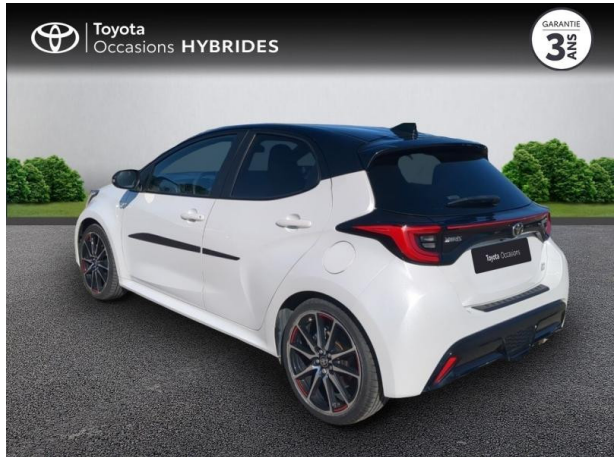

TOYOTA Yaris 116h GR Sport 5p MY22 d'occasion

Occasion TOYOTA Yaris

116h GR Sport 5p MY22

Toyota Nîmes

04 66 26 40 40

Prix :

20 990 €

Un crédit vous engage et doit être remboursé. Vérifiez vos capacités de remboursement avant de vous engager.

Caractéristiques du véhicule

Kilométrage : 49 934 km

Nombre de portes : 5 portes

Puissance réelle : 92 ch

Année : 2023

Énergie : Hybride

Puissance fiscale : 5 CV

Boîte de vitesse : Automatique