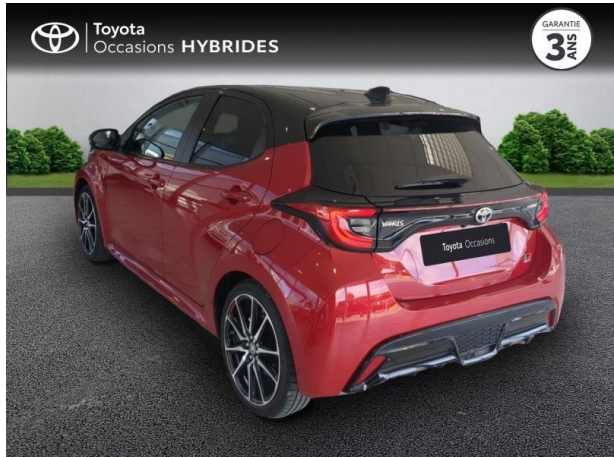

TOYOTA Yaris 116h GR Sport 5p MY22 d'occasion

Occasion | TOYOTA Yaris

116h GR Sport 5p MY22

Toyota Nîmes

04 66 26 40 40

Prix :

21 500 €

Un crédit vous engage et doit être remboursé. Vérifiez vos capacités de remboursement avant de vous engager.

Caractéristiques du véhicule

Kilométrage : 32 573 km

Nombre de portes : 5 portes

Puissance réelle : 92 ch

Année : 2023

Énergie : Hybride

Puissance fiscale : 5 CV

Boîte de vitesse : Automatique