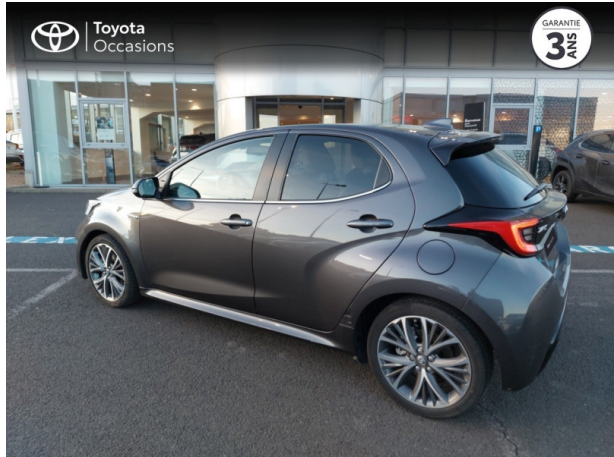

TOYOTA Yaris 116h Iconic 5p d'occasion

Occasion **TOYOTA Yaris**

116h Iconic 5p

Toyota Clermont-Ferrand

04 73 28 83 93

Prix :

19 980 €

Un crédit vous engage et doit être remboursé. Vérifiez vos capacités de remboursement avant de vous engager.

Caractéristiques du véhicule

- Kilométrage : 38 263 km
- Puissance réelle : 92 ch
- Énergie : Hybride
- Boîte de vitesse : Automatique
- Carrosserie : Berline
- Nombre de portes : 5 portes
- Année : 2021
- Puissance fiscale : 5 CV
- Couleur : Gris Atlas (M)
- Garantie : Label Toyota Occasions 36 mois TFR 36 mois