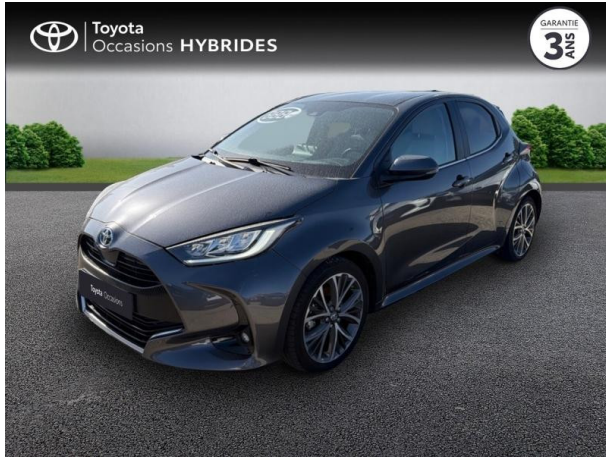

## TOYOTA Yaris 116h Iconic 5p MY22 d'occasion

Occasion

### TOYOTA Yaris

116h Iconic 5p MY22

Toyota Cavallon

04 90 06 45 30

Prix :

20 989 €

Un crédit vous engage et doit être remboursé. Vérifiez vos capacités de remboursement avant de vous engager.

# Caractéristiques du véhicule

Kilométrage : 44 289 km

Nombre de portes : 5 portes

Puissance réelle : 92 ch

Année : 2022

Énergie : Hybride

Puissance fiscale : 5 CV

Boîte de vitesse : Automatique

Couleur : Gris Atlas (M)

Carrosserie : Berline

Garantie : Label Toyota Occasions 36 mois  
TFR 36 mois