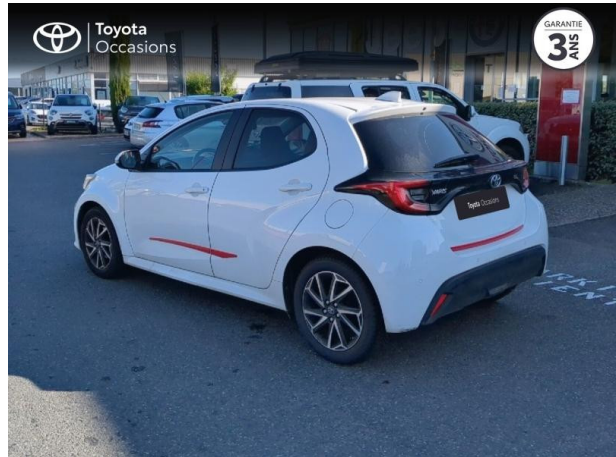

TOYOTA Yaris 120 VVT-i Design 5p MY22 d'occasion

Occasion TOYOTA Yaris

120 VVT-i Design 5p MY22

Toyota Vichy

04 70 30 92 90

Prix :

15 990 €

Un crédit vous engage et doit être remboursé. Vérifiez vos capacités de remboursement avant de vous engager.

Caractéristiques du véhicule

Kilométrage : 51 174 km

Nombre de portes : 5 portes

Puissance réelle : 120 ch

Année : 2022

Énergie : Essence

Puissance fiscale : 6 CV

Boîte de vitesse : Manuelle