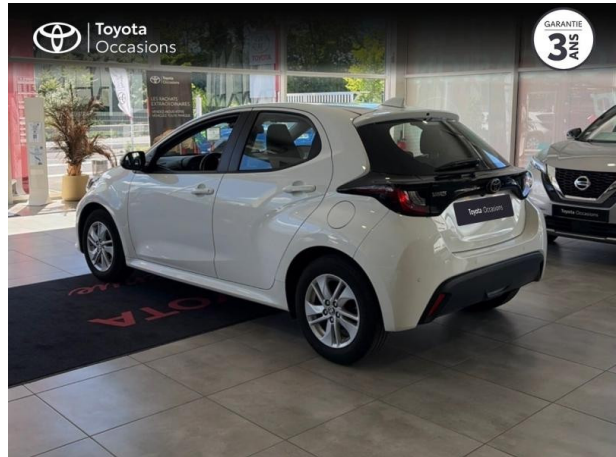

TOYOTA Yaris 120 VVT-i Dynamic Business 5p MC24 d'occasion

Occasion

TOYOTA Yaris

120 VVT-i Dynamic Business 5p MC24

Toyota Montpellier

04 12 04 15 42

Prix :

17 990 €

Année : 2024

Énergie : Essence

Puissance fiscale : 6 CV

Boîte de vitesse : Manuelle

Couleur : Blanc

Carrosserie : Berline

Garantie : Label Toyota Occasions 36 mois
TFR 36 mois

Équipements de série