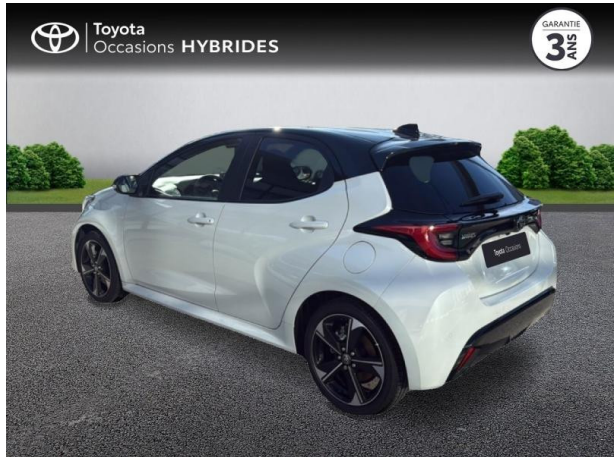

TOYOTA Yaris 130h Collection 5p MY25 d'occasion

Occasion | TOYOTA Yaris

130h Collection 5p MY25

Toyota Alès

04 66 54 32 32

Prix :

25 490 €

Un crédit vous engage et doit être remboursé. Vérifiez vos capacités de remboursement avant de vous engager.

Caractéristiques du véhicule

Kilométrage : 6 600 km

Puissance réelle : 92 ch

Énergie : Hybride

Boîte de vitesse : Automatique

Carrosserie : Berline

Nombre de portes : 5 portes

Année : 2025